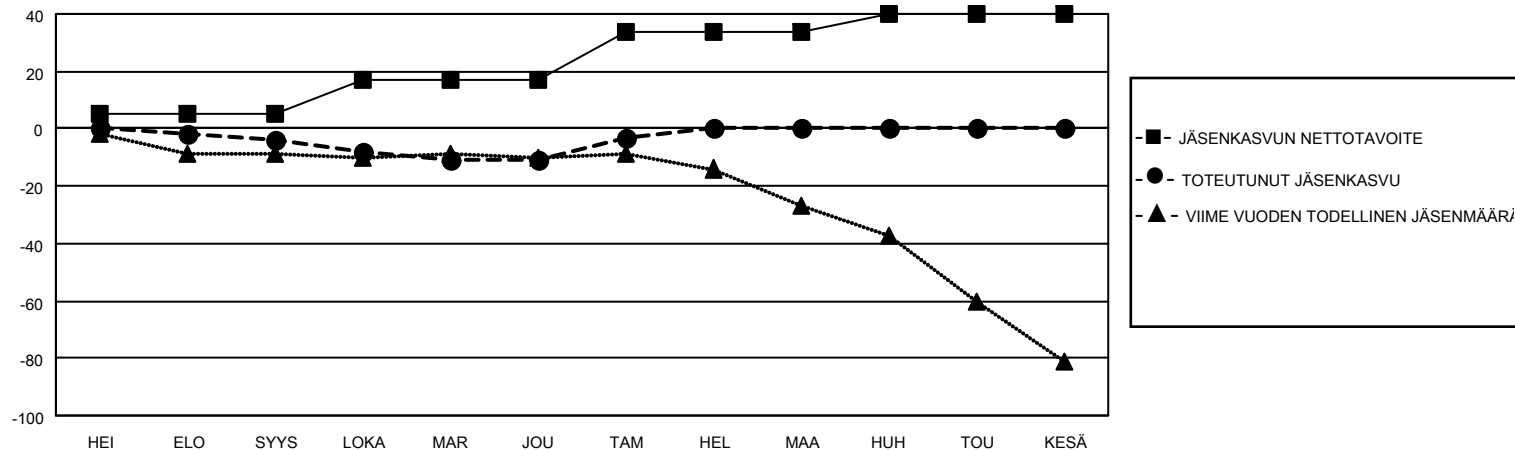

MONTHLY MEMBERSHIP PROGRESS REPORT

SIJAINTI FINLAND

District 107 F

Results as of: 1/31/2023

Klubit				jäsentä			
TULOKSET 2022-2023				TULOKSET 2022-2023			
NELJÄNNES	UUDEN KLUBIN TAVOITE	UUDET KLUBIT	LOPETETUT KLUBIT	NELJÄNNES	JÄSENKASVUN NETTOTAVOITE	TOTEUTUNUT JÄSENKASVU	POISTETUT JÄSENET (mukaan lukien siirrot)
HEI/ELO/SYYS	0	0	1	HEI/ELO/SYYS	5	8	12
LOKA/MAR/JOU	0	0	0	LOKA/MAR/JOU	12	14	20
TAM/HEL/MAA	0	0	0	TAM/HEL/MAA	17	20	12
HUH/TOU/KESÄ	1	0	0	HUH/TOU/KESÄ	6	0	0

TAVOITTEET JA UUDET KLUBIT, KUMULATIIVINEN

TAVOITTEET JA JÄSENET, KUMULATIIVINEN

LAKKAUTETUT KLUBIT: 1

ERONNEET JÄSENET

KUOLLUT	6
KLUBI LAKKAUTETTU	0
MUU	38
YHTEENSÄ	44

23 CLUBS OF 59 LISÄNNYT YHDEN TAI USEAMMAN UUTTA JÄSENTÄ